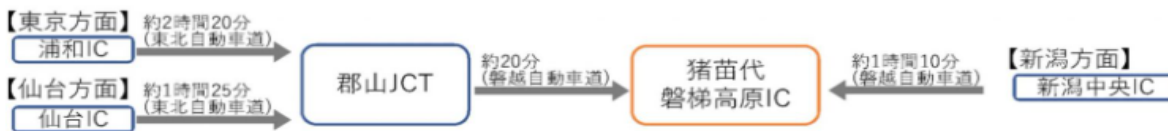

■ アクセス

◆お車をご利用の場合 最寄りインター【猪苗代磐梯高原インター】から交流の家まで15分程度です。

◆公共交通機関をご利用の場合 最寄り駅【猪苗代駅】から交流の家まで約4.6Km(タクシーで1,500円程度)です。

※ 猪苗代駅からの送迎あり、希望者は参加申込書(様式1)備考欄に「送迎希望」と記入願います。