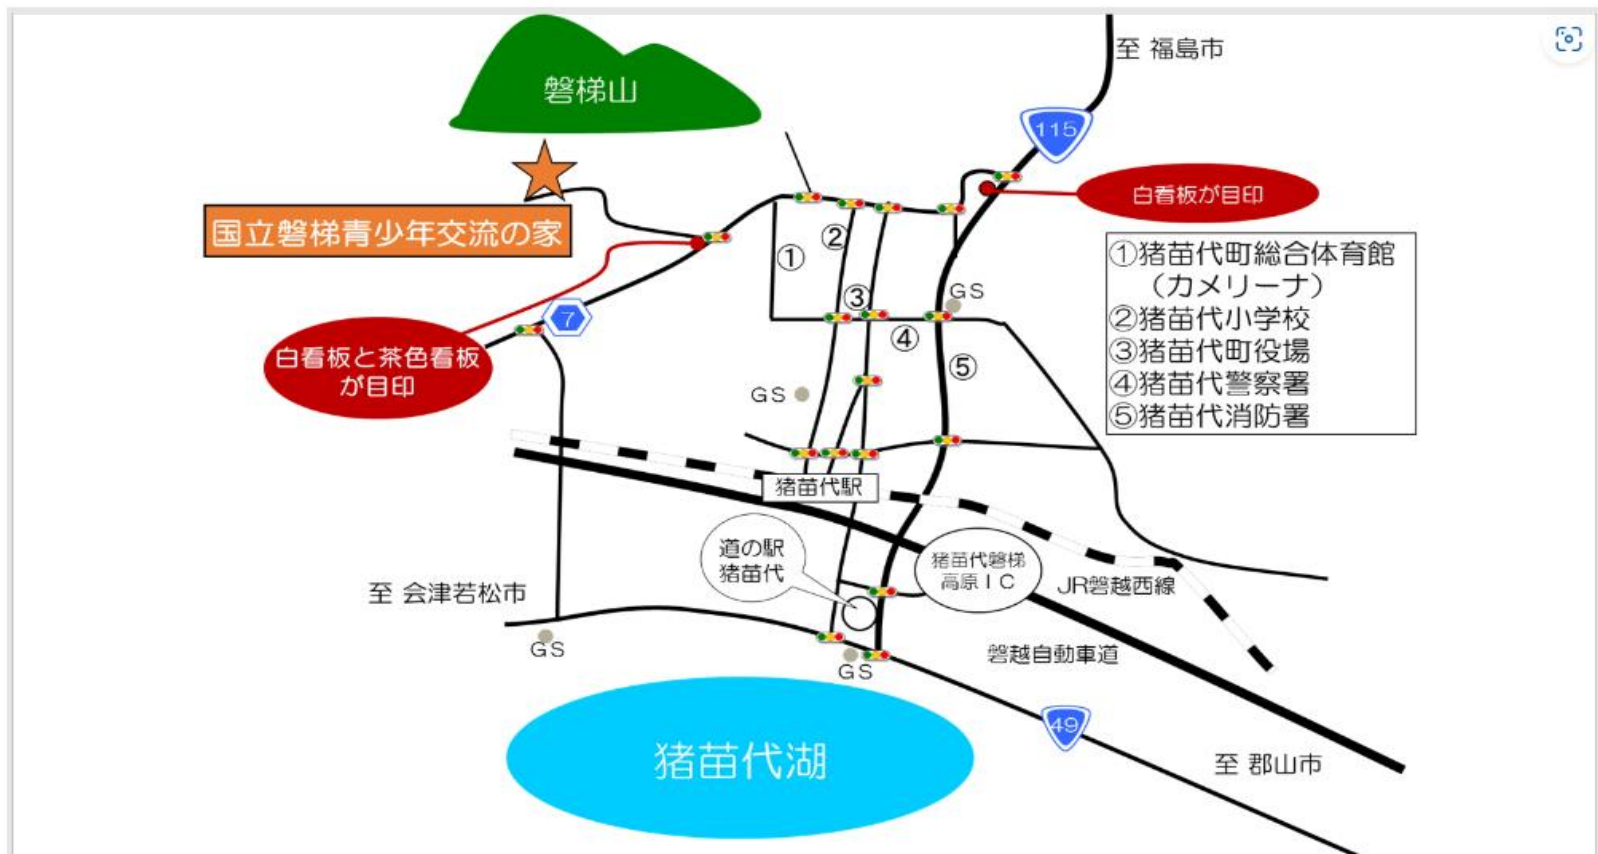

■ アクセス

◆お車をご利用の場合 最寄りインター【猪苗代磐梯高原インター】から交流の家まで15分程度です。

◆公共交通機関をご利用の場合 最寄り駅【猪苗代駅】から交流の家まで約4.6Km(タクシーで1,500円程度)です。

※ 猪苗代駅からの送迎あり、希望者は参加申込書(様式1)備考欄に「送迎希望」と記入願います。