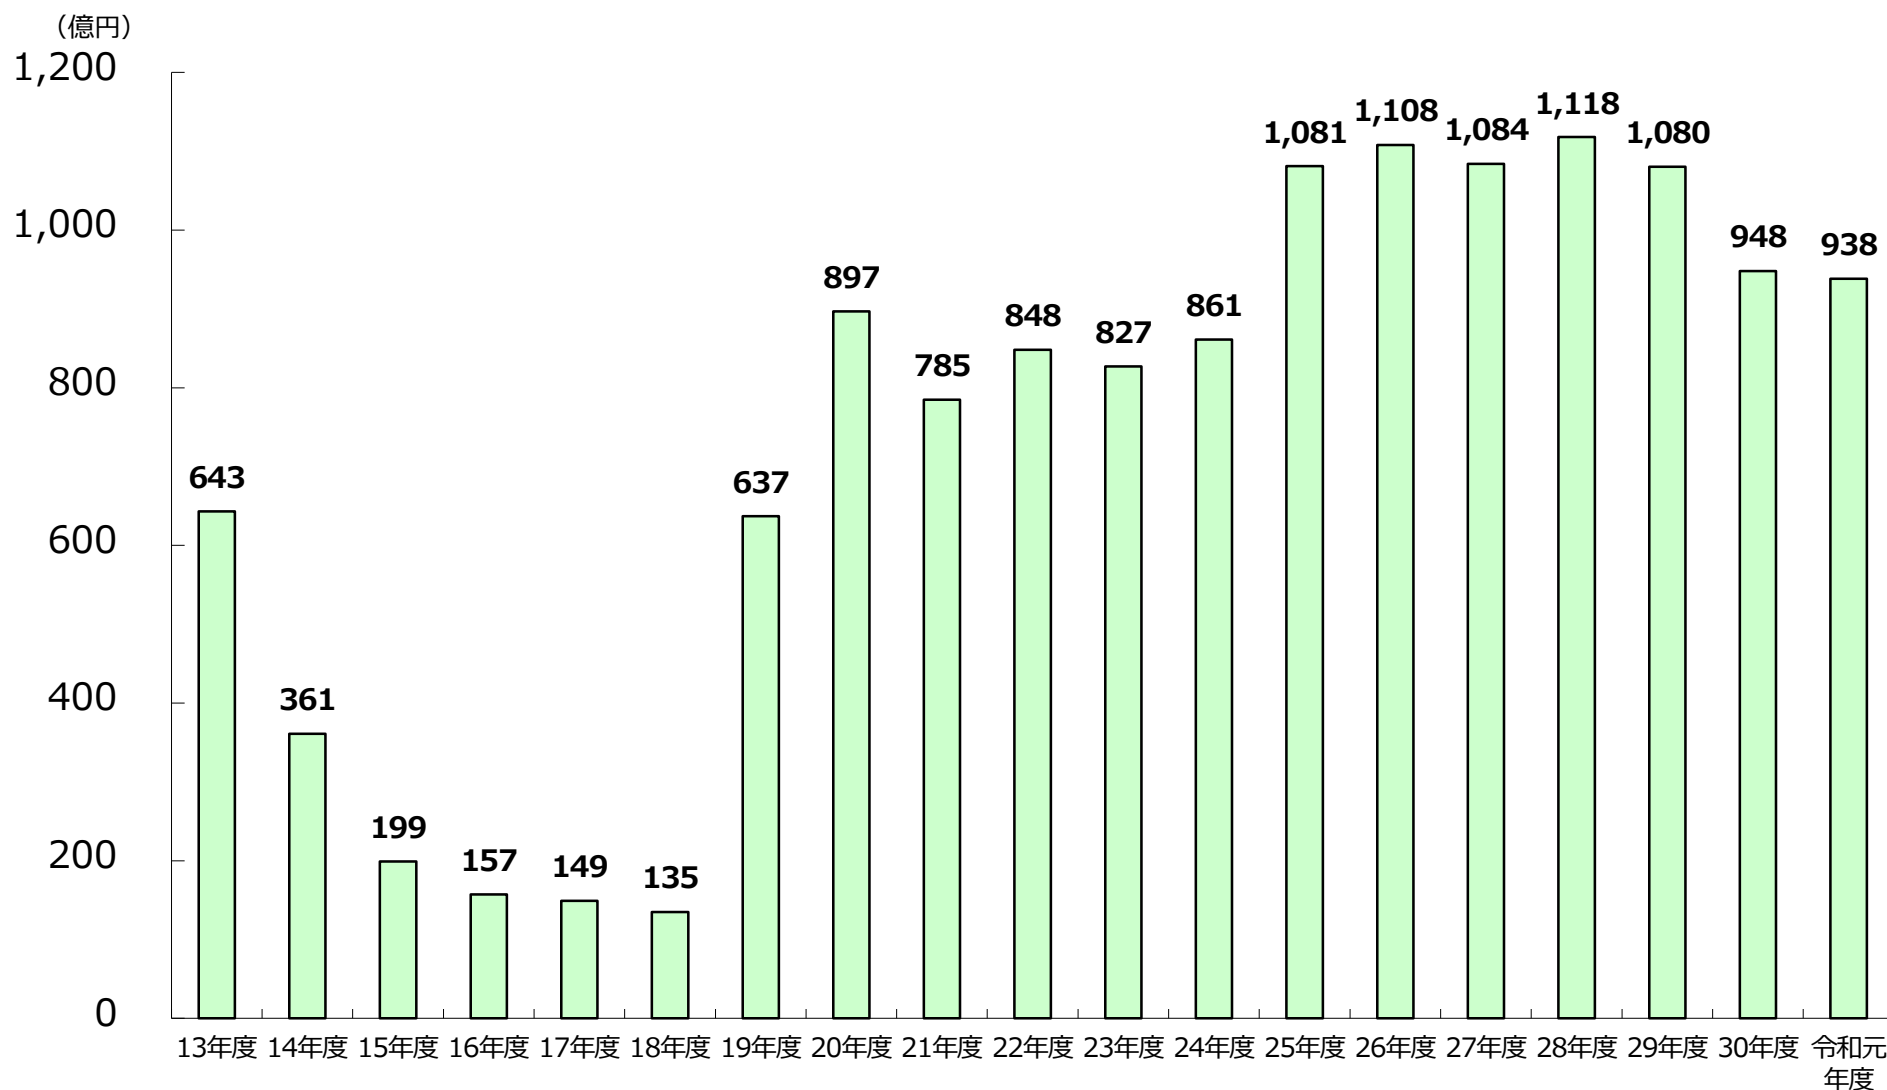

スポーツくじ (toto・BIG) 年度別売上推移

2019年度（令和元年度）売上実績推移

令和元年度の売上合計は約938.3億円。