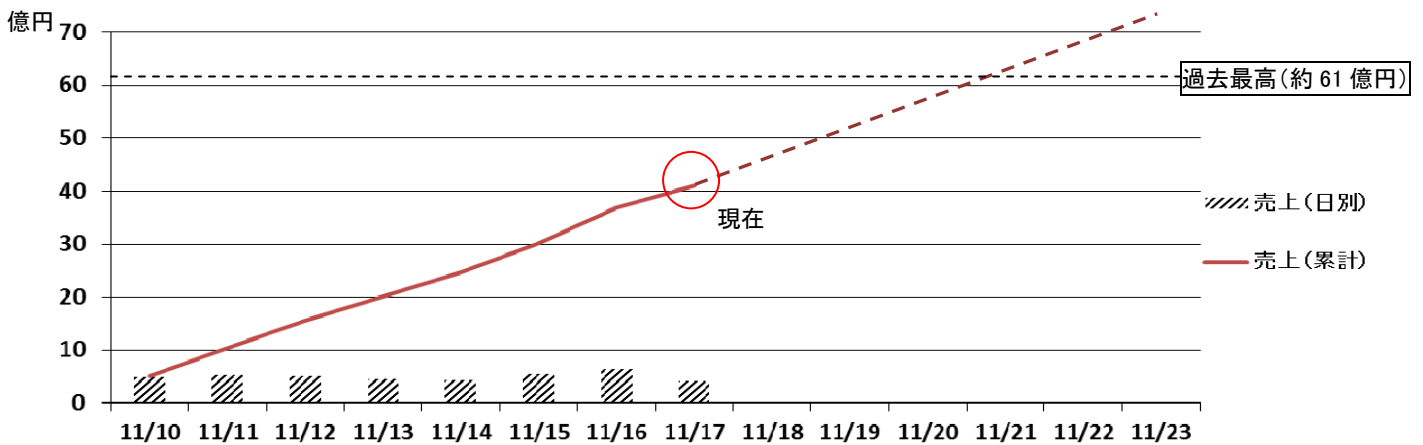

報道関係各位

**BIG、1等最高10億円で期間限定販売中！
売上金額は40億円を突破！売り場に行列も！
チャンスは残り6日間、23日(土)お昼まで！**

日ごろから、toto・BIGの報道に関し格別のご高配を賜り、誠にありがとうございます。

1等最高10億円で期間限定販売中の第662回BIGは、
販売開始から約1週間が経ち、現在の売上金額は40億円を超え
過去最高の売上金額を更新するペースとなっております。

(これまでの最高は第278回の約61億円)

また、販売店の中には行列のできる売り場も発生しております。

販売最終日(23日)は、toto売り場、コンビニ及びインターネット
サイトいずれも混雑やアクセス集中が予想されますので、締切直前
を避け、お早めにお買い求めいただけますようお願いいたします。

過去にBIG1等が5度出た池袋西口東武ホープセンター2号店

報道関係者の皆様におかれましては、本件告知にご協力をいただきますようお願い申し上げます。

【参考】第662回BIGくじ情報

売上金額 4,069,154,100円 (11月17日(日)24時時点)

販売期間	11月10日(土)～11月23日(土) 最終日の締切時間:toto売り場/正午、toto取扱コンビニエンスストア/11:30、ネット/13:50
結果速報発表日	11月24日(日)