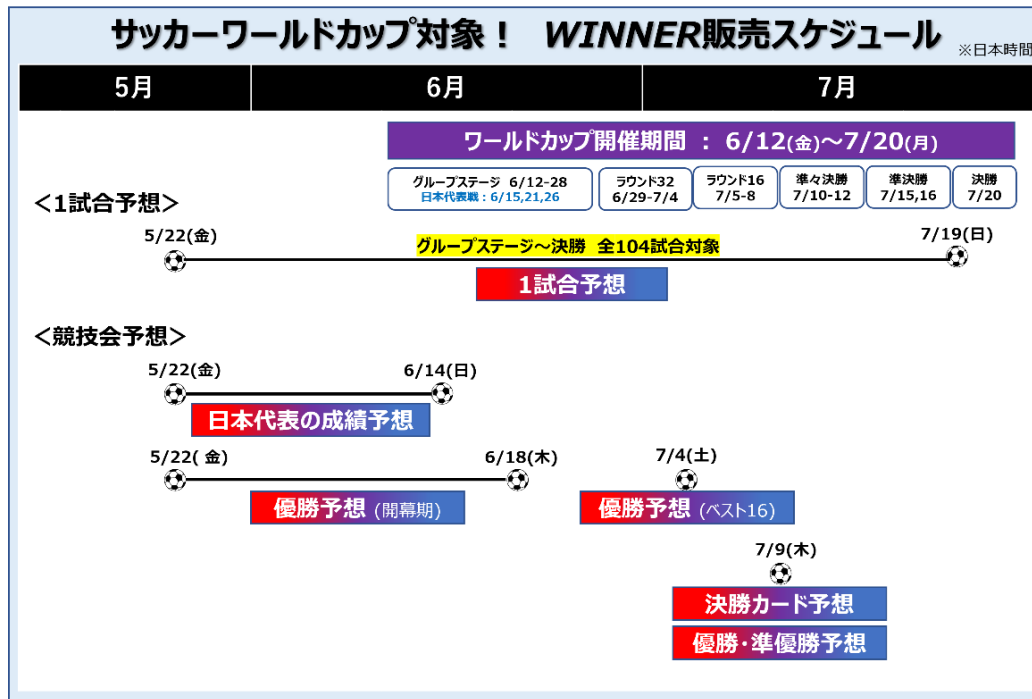

1番人気の投票は  
日本が4得点以上で勝利  
払戻倍率は、3.8倍

※1 6月19日(金)10時時点の投票状況です。払戻倍率(オッズ)は、投票状況により販売終了まで変動します。

払戻倍率(オッズ)は、スポーツくじオフィシャルサイト(<https://www.toto-dream.com/>)で随時更新しています。

※2 日本代表が勝利する投票内容(No. 8~No. 14)に投票された割合の合計です。

		チュニジア(ホーム) vs 日本(アウェイ) 6/21 13:00キックオフ	
[No.]	投票内容	払戻倍率(オッズ)	投票率
1	1-0	15.1	13%
2	2-0	22.4	
3	2-1	16.1	
4	3-0	47.8	
5	3-1	39.6	
6	3-2	43.1	
7	ホームが4得点以上で勝利	56.0	
8	0-1	5.3	75%
9	0-2	4.0	
10	1-2	4.4	
11	0-3	4.2	
12	1-3	4.4	
13	2-3	10.0	
14	アウェイが4得点以上で勝利	3.8	12%
15	0-0	14.4	
16	1-1	9.4	
17	2-2	15.7	
18	両チーム3得点以上で引き分け	45.7	
販売期間		2026/6/15 ~ 6/21 12:50*	

※ワールドカップにおいては、ホームチーム・アウェイチームの概念はありませんが、スポーツくじの販売上、便宜的にホーム・アウェイの表記をしております。

※対象試合および投票内容(スコア)の左側はホームチーム、右側はアウェイチームであることを表します。

\* 販売場所や決済方法によって販売締め切り時間は異なります。各試合のくじ情報をご確認ください。

■サッカーワールドカップを対象とした「WINNER」の販売予定 (※表記は日本時間)