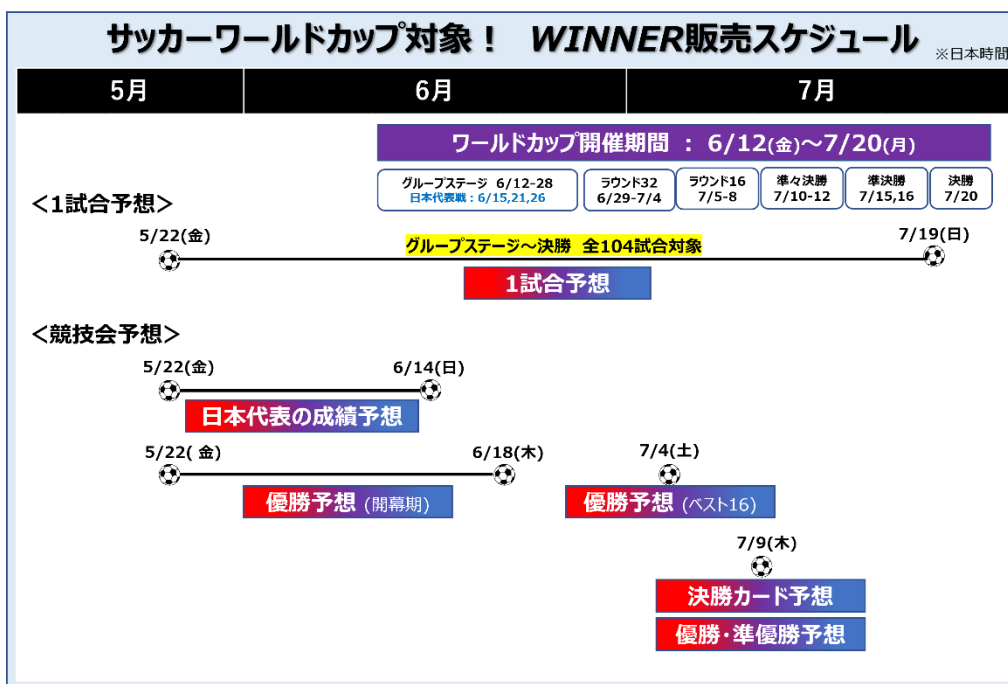

報道関係各位

令和8年5月22日
独立行政法人日本スポーツ振興センター
スポーツ振興事業部

サッカーワールドカップを対象とした「WINNER」 本日5月22日(金)販売開始！

「1試合予想くじ」は、全104試合が対象！
日本代表の成績予想や優勝チーム予想も販売中

独立行政法人日本スポーツ振興センター(JSC)は、カナダ、メキシコ、アメリカの3カ国共同で開催されるサッカーワールドカップを対象としたスポーツくじ「WINNER」を、本日5月22日(金)8時から販売開始しました。

全104試合を対象に販売する「1試合予想くじ」は、日本代表戦はもちろん、応援するチーム、気になる選手のいるチームなど、好きな1試合ごとにお求めいただけます。

また、「1試合予想くじ」に加えて、日本代表の成績や優勝チームを予想する「競技会予想くじ」も現在販売中です。スポーツくじは、ワールドカップが開催される今だからこその楽しみ方を提供してまいります。

ワールドカップも対象

優勝チーム予想も

好きな1試合の
予想を楽しめる

日本代表の
1試合予想・成績予想も

■サッカーワールドカップを対象とした「WINNER」の販売予定 (※表記は日本時間)

〔1試合予想〕

対象	商品概要	販売期間
サッカーW杯 2026 グループステージ第1節 ※第2節以降は順次販売開始	90分間の試合結果を予想するくじ	5月22日(金)～販売中*

* 販売場所や決済方法によって、販売締切時間は異なります。各試合のくじ情報をご確認ください。

販売スケジュール、指定試合等に関する詳細は、スポーツくじオフィシャルサイト (<https://www.toto-dream.com/>) をご覧ください。