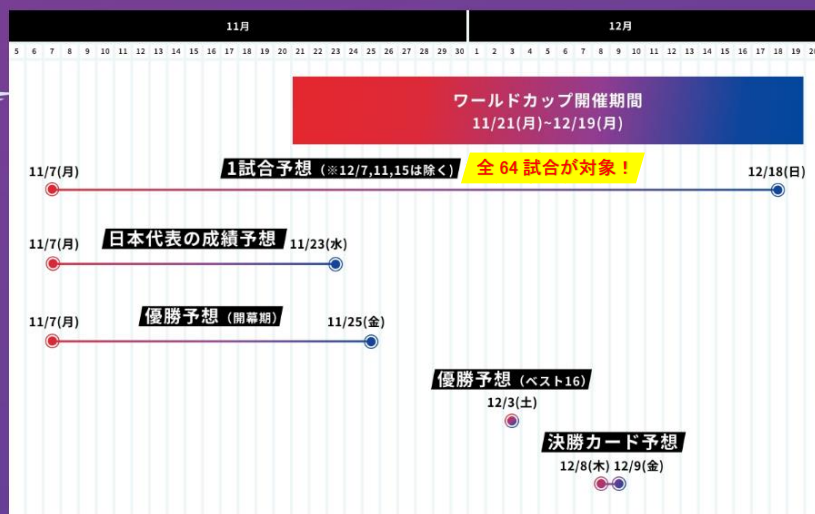

報道関係各位

令和4年11月1日
独立行政法人日本スポーツ振興センター
スポーツ振興事業部

日本初1試合予想くじ「WINNER」がワールドカップも対象に！ 2022年11月7日(月)販売開始！

独立行政法人日本スポーツ振興センター(JSC)は、カタールで開催されるサッカーワールドカップの全64試合を対象とした1試合予想くじ「WINNER(ウィナー)」を、11月7日(月)8時から販売いたします。日本代表戦はもちろん、応援する国、気になる選手がいる国など、お好みの1試合ごとに予想いただけます。このほか、優勝国や日本代表の成績を予想するくじも販売いたします。

ワールドカップも対象

優勝国予想も

好きな1試合の
予想を楽しめる

日本代表の
1試合予想・成績予想も

■ワールドカップを対象とした「WINNER」の販売予定（表記は日本時間）

ワールドカップ期間 販売スケジュール

〔WINNERサッカー1試合予想〕

11月21日(月)開催のワールドカップ開幕戦(カタール vs エクアドル)以降の各試合(全64試合)

※11月7日(月)8:00に販売開始

〔WINNERサッカー競技会予想〕

・W杯 2022 優勝予想(開幕期)

優勝チームについて32択から予想するくじ

〔販売期間〕11月7日(月)8:00～

11月25日(金)18:50*

・W杯 2022 日本代表の成績予想

日本代表チームの最終成績について13択から予想するくじ

〔販売期間〕11月7日(月)8:00～

11月23日(水)21:50*

・W杯 2022 優勝予想(ベスト16)

優勝チームについて16択から予想するくじ

[販売期間]12月3日(土)8:00~同日23:00*

・W杯 2022 決勝カード予想

決勝で対戦するチームの組み合わせについて16択から予想するくじ

[販売期間]12月8日(木)8:00~12月9日(金)23:00*