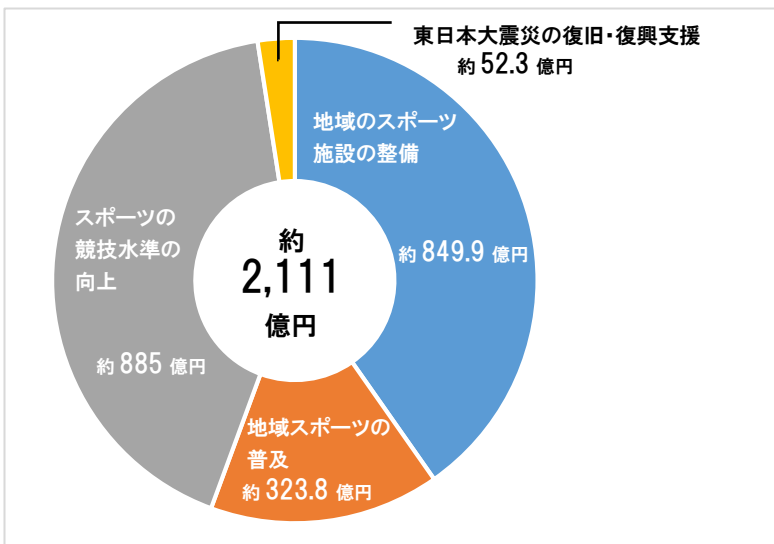

■助成金の使い道

スポーツ振興くじの収益による助成は2002年から実施しており、これまでに約2,111億円の助成を行っています(2019年度、2020年度は配分額を合算しています)。例えば、グラウンドの芝生化など地域のスポーツ施設の整備、世界が注目する国際競技大会などスポーツの競技水準の向上などに役立てられています。

これからも、多くのお客様にくじを楽しんでいただけるよう、商品や販売方法等の工夫により、売上向上を目指し、その収益による効率的・効果的な助成を実施することで、日本のスポーツ振興に貢献してまいります。引き続き、スポーツくじをよろしく願いたします。