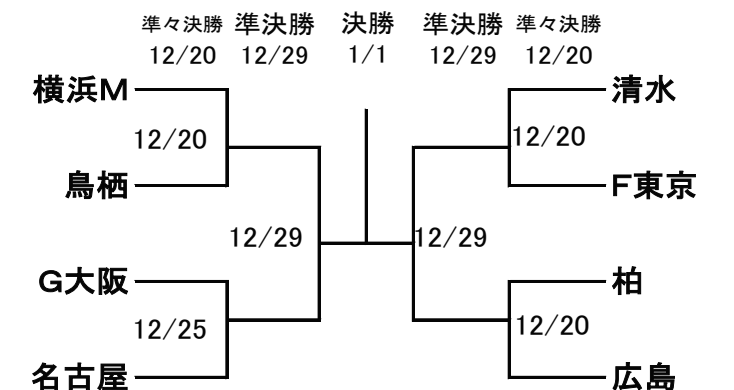

報道関係各位

平成20年11月27日
独立行政法人日本スポーツ振興センター

第373回 スポーツ振興くじ 天皇杯準々決勝対象にtotoGOAL3を販売！

日ごろから、スポーツ振興くじの報道に関し格別のご高配を賜り、誠にありがとうございます。

第373回スポーツ振興くじにおいて、第88回天皇杯全日本サッカー選手権大会の準々決勝を対象に、「**totoGOAL3**」を販売することとなりましたのでお知らせします。

また、**第374回スポーツ振興くじ**においては、同大会の準決勝を対象に「**totoGOAL2**」を販売することとしており、**試合の指定の公示を12月25日(木)22時ごろ行う予定**です。

報道関係各位におかれましては、このことにつきまして、周知にご協力くださるようお願い申し上げます。

○第373回スポーツ振興くじ指定試合表

※ 天皇杯の試合においては、ホームチーム、アウェイチームという区別はありませんが、スポーツ振興くじの販売上は、便宜的にホーム、アウェイの表記をしています。(財団法人日本サッカー協会が発表した対戦カードのとおりであり、便宜上のホームチームがメインから見て左側ベンチとなります。)

販売開始日	12月13日(土)					
販売終了日	12月20日(土) 特約店/正午 ローソン・ファミリーマート/11:30 ネット/12:50					
結果速報発表日	12月20日(土)					
	試合 No.	開催日	競技場	Kick off	ホーム	アウェイ
	1	12/20	ベアスタ	13:00	鳥栖	横浜M
	2	12/20	ユアスタ	13:00	清水	F東京
	3	12/20	桃太郎	15:00	柏	広島

第88回天皇杯全日本サッカー選手権大会トーナメント表

FIFAクラブワールドカップ ジャパン 2008に出場する「G大阪」の準々決勝の対戦は12/25(木)。