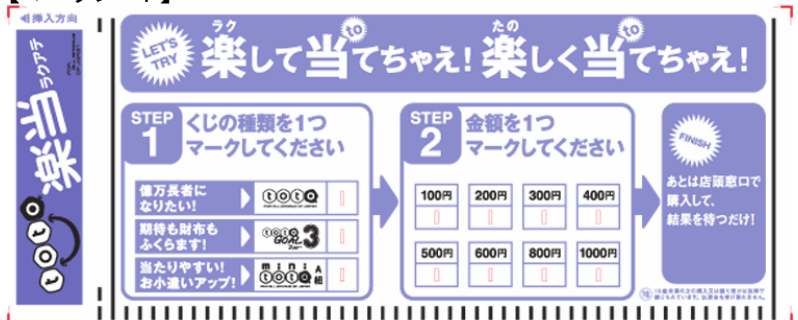

NEWS RELEASE

平成18年7月18日

報道関係各位

独立行政法人日本スポーツ振興センター

ラク たの
楽しく当てちゃえ！ 楽しく当てちゃえ！
totoの新しい購入方法「楽当(ラクアテ)」新登場
～インターネット販売時間の延長決定～

スポーツ振興くじtotoは、7月24日(月)から、自分で予想をせずに簡単にtotoが購入できる新しい購入方法「楽当(ラクアテ)」を開始します。また、第231回スポーツ振興くじ(7月19日(水)販売開始)から、インターネットでの販売時間の延長及び携帯電話のtoto公式サイトでくじの販売を開始いたします。

1 「楽当」について

「楽当」は、サッカーにあまり詳しくない方や、試合結果の予想をするのが面倒な方でも、「くじの種類」と「購入金額」を選ぶだけで手軽にtotoが買える新しい購入方法です。

【概要】

呼称	楽当 (ラクアテ)
対象開催回	販売中である開催回のうち、最も結果発表が早い開催回
対象くじ種	toto、mini totoA組、totoGOAL3 (mini totoB組は対象外)
販売場所	特約店及びtoto公式サイト(パソコンのみ)
投票方法	コンピュータが自動的に予想 (ランダム)
1口単価	100円
当せん	各くじの当せん種類及び配分割合と同じ

【購入方法】

1. 購入するくじをtoto、mini totoA組、totoGOAL3の中から一つ選ぶ。
2. 購入する金額を100円、200円、300円、400円、500円、600円、800円、1000円から一つ選ぶ。
   ※ toto公式サイトでは、購入金額欄において700円、900円、2000円、3000円も選ぶことができます。

【ロゴ】

【マークシート】