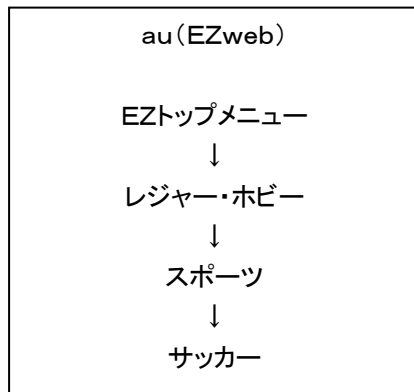

【アクセス方法】

下記のQRコードからアクセスできます。また、au(EZweb)及びボーダフォン(Vodafone live!)では各メニューからもアクセスすることができます。

メニューからのアクセス方法

- ※ 7月19日(水)が販売最終日の第229回スポーツ振興くじについても8時00分から購入することができます。
- ※ 一部の機種ではご利用になれない場合がありますのでご了承ください。

**18** 19歳未満の方の購入又は譲り受けは、法律で禁じられています。払戻金も受け取れません。