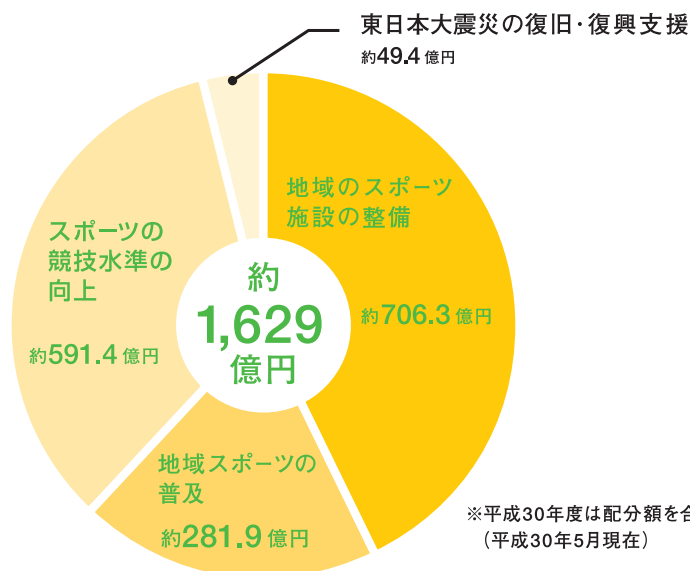

もっとドキドキしよう、ニッポン。

くじを手にする。誰かを応援する。スポーツをする。
スポーツくじから広がるそんなドキドキが、
この国のさまざまなスポーツを育み、
やがて次の感動を生み出していきます。

スポーツくじ  

予想を楽しむドキドキ。運にまかせるドキドキ。
totoも、BIGも、あなたのドキドキがスポーツの未来を育てます。
さあ、スポーツくじをはじめよう。

スポーツくじの収益は、選手や指導者の育成、グラウンドの芝生化、地域のスポーツ施設の整備など日本のスポーツの振興のために役立てられています。

その額、およそ1,629億円。
くじを買った人みんなの力で、
日本のスポーツは、
今日も成長しています。

※平成30年度は配分額を合算しています。
(平成30年5月現在)

スポーツくじは、日本を強くしています。

小平 奈緒 選手
(スピードスケート)

羽生 結弦 選手
(フィギュアスケート)

菊池 彩花 選手 佐藤 綾乃 選手
高木 美帆 選手 高木 菜那 選手
(スピードスケート女子チームバシュート)

渡部 暁斗 選手
(スキー・ノルディック複合)