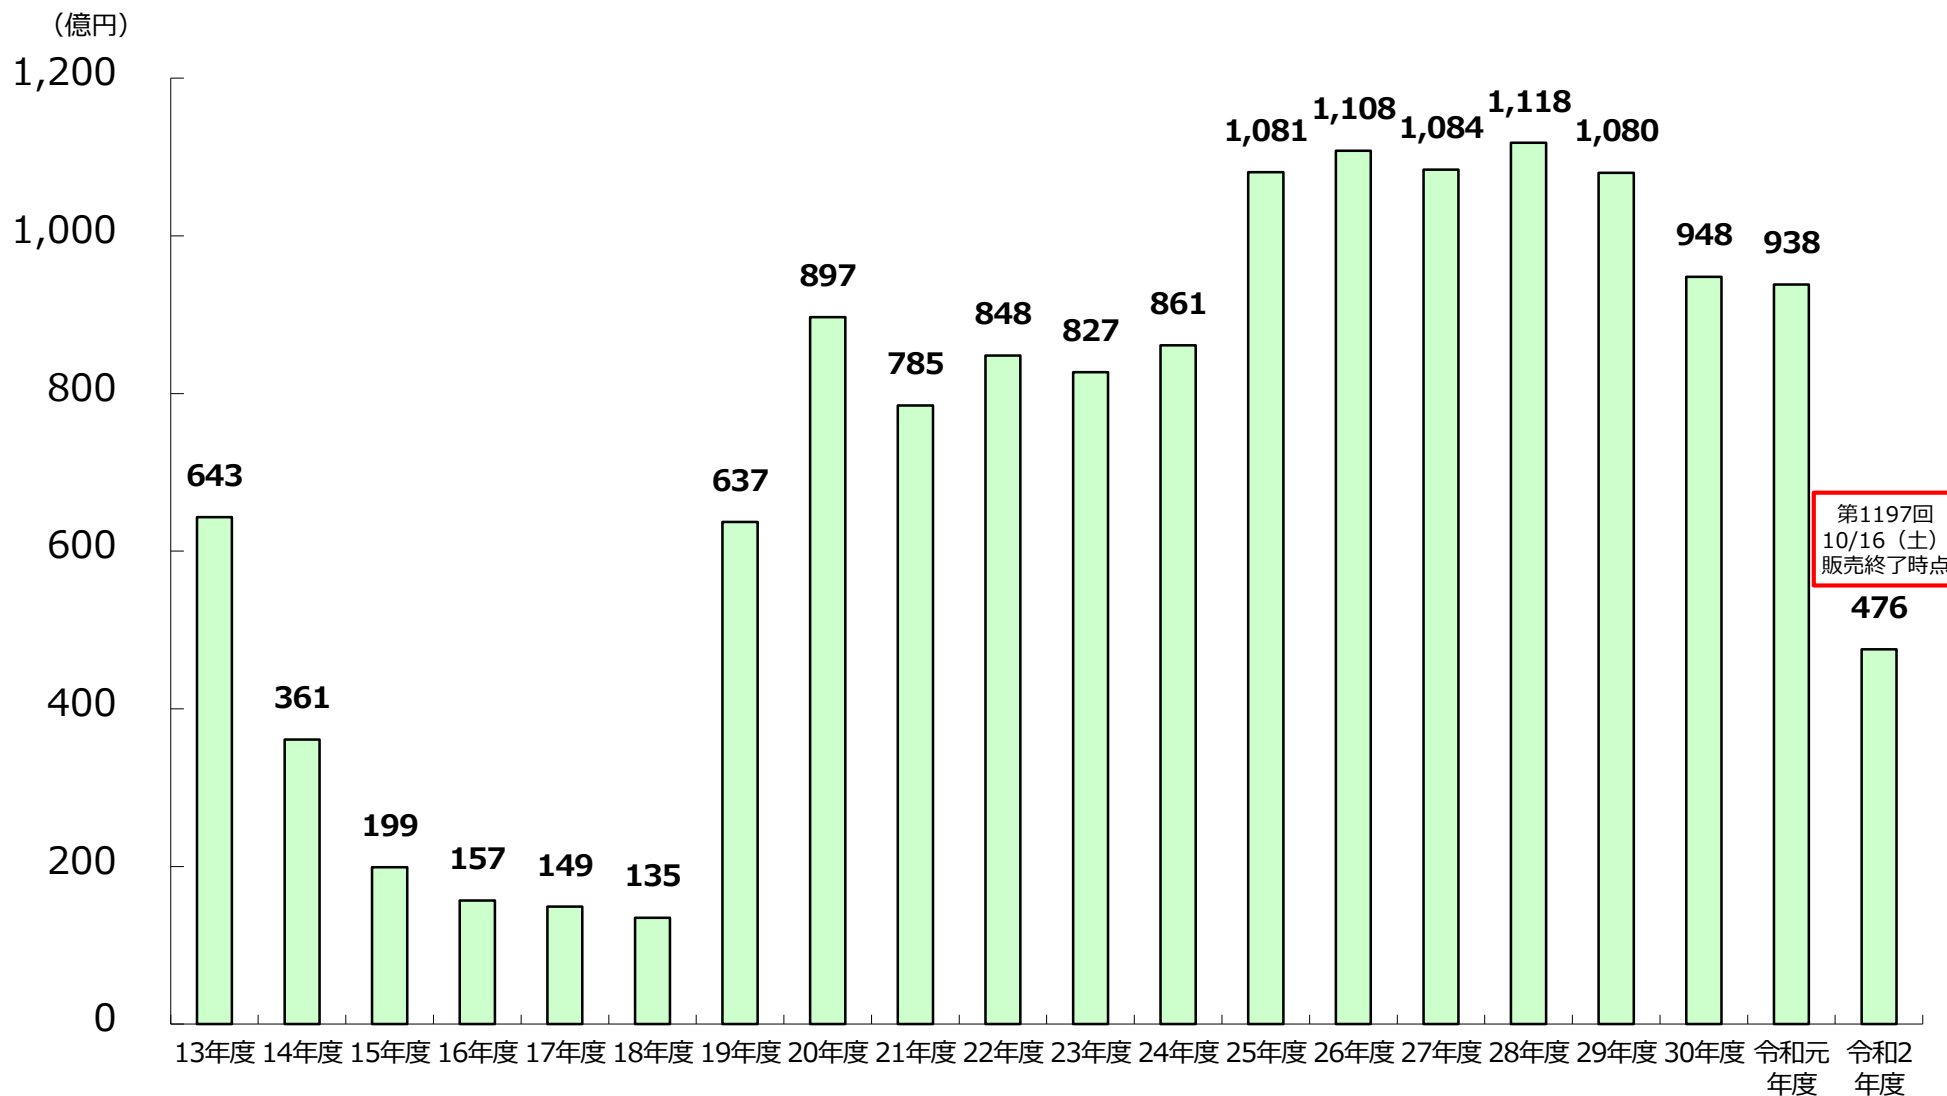

スポーツくじ (toto・BIG) 年度別売上推移

2020年度（令和2年度）売上実績推移

第1197回終了時点の売上合計は約475.7億円。