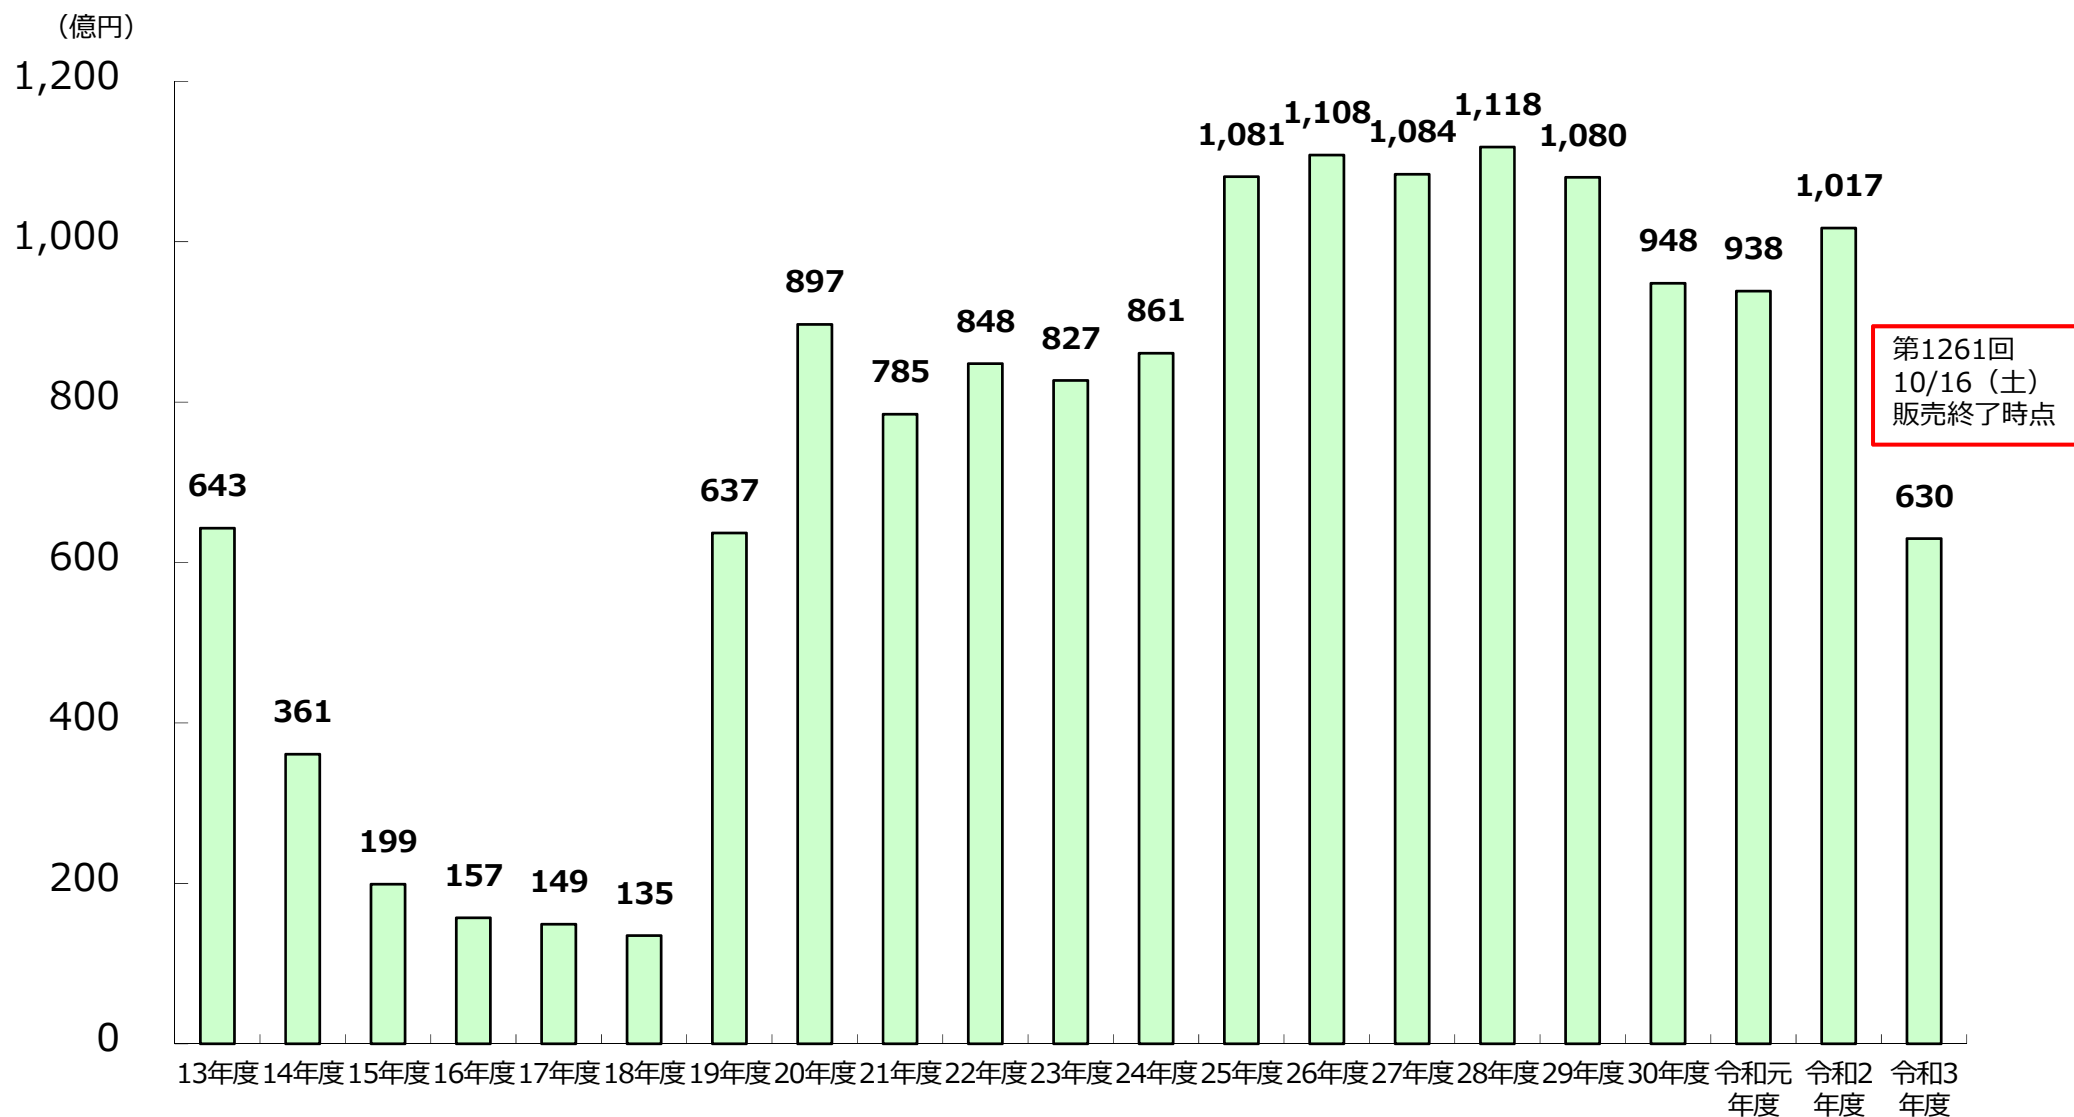

スポーツくじ (toto・BIG) 年度別売上推移

2021年度（令和3年度）売上実績推移

第1261回終了時点の売上合計は約630.4億円。