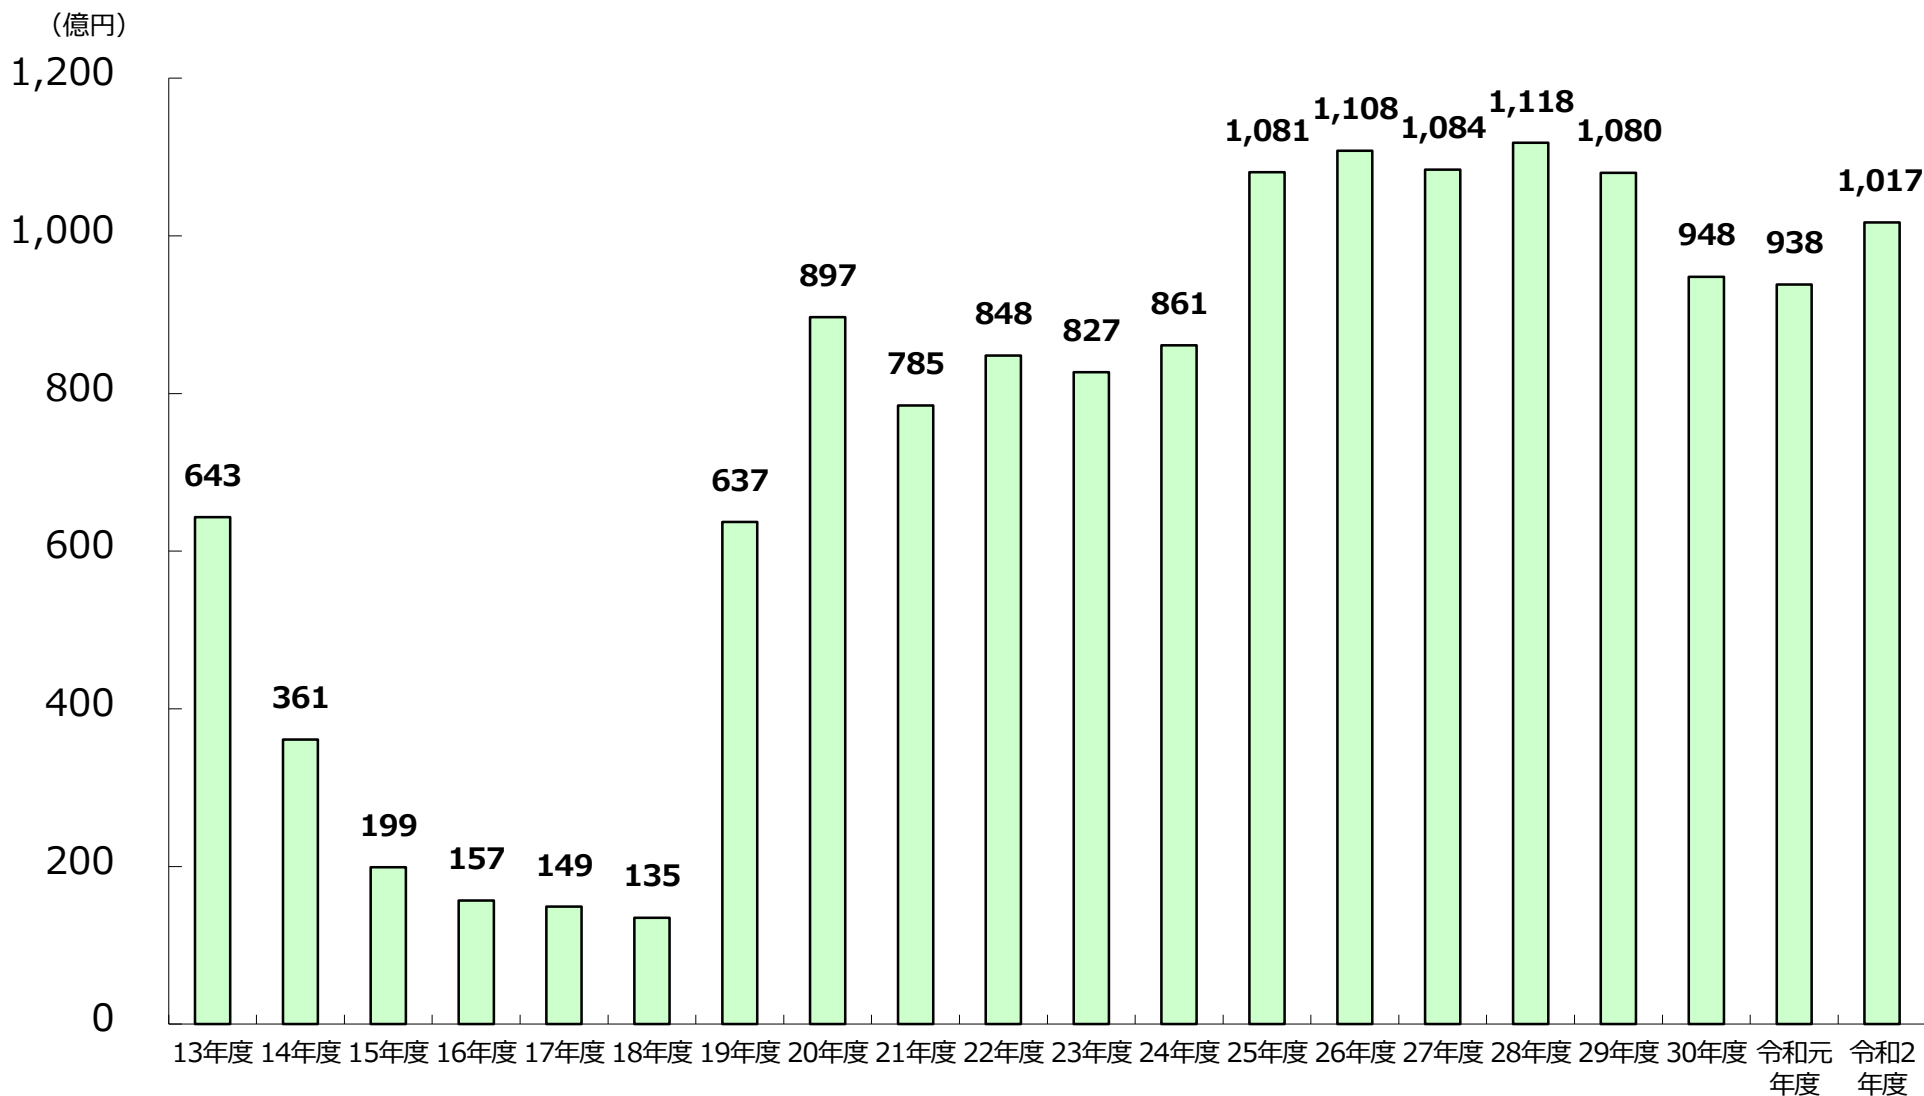

スポーツくじ (toto・BIG) 年度別売上推移

2020年度（令和2年度）売上実績推移

令和2年度の売上合計は約1017.1億円。