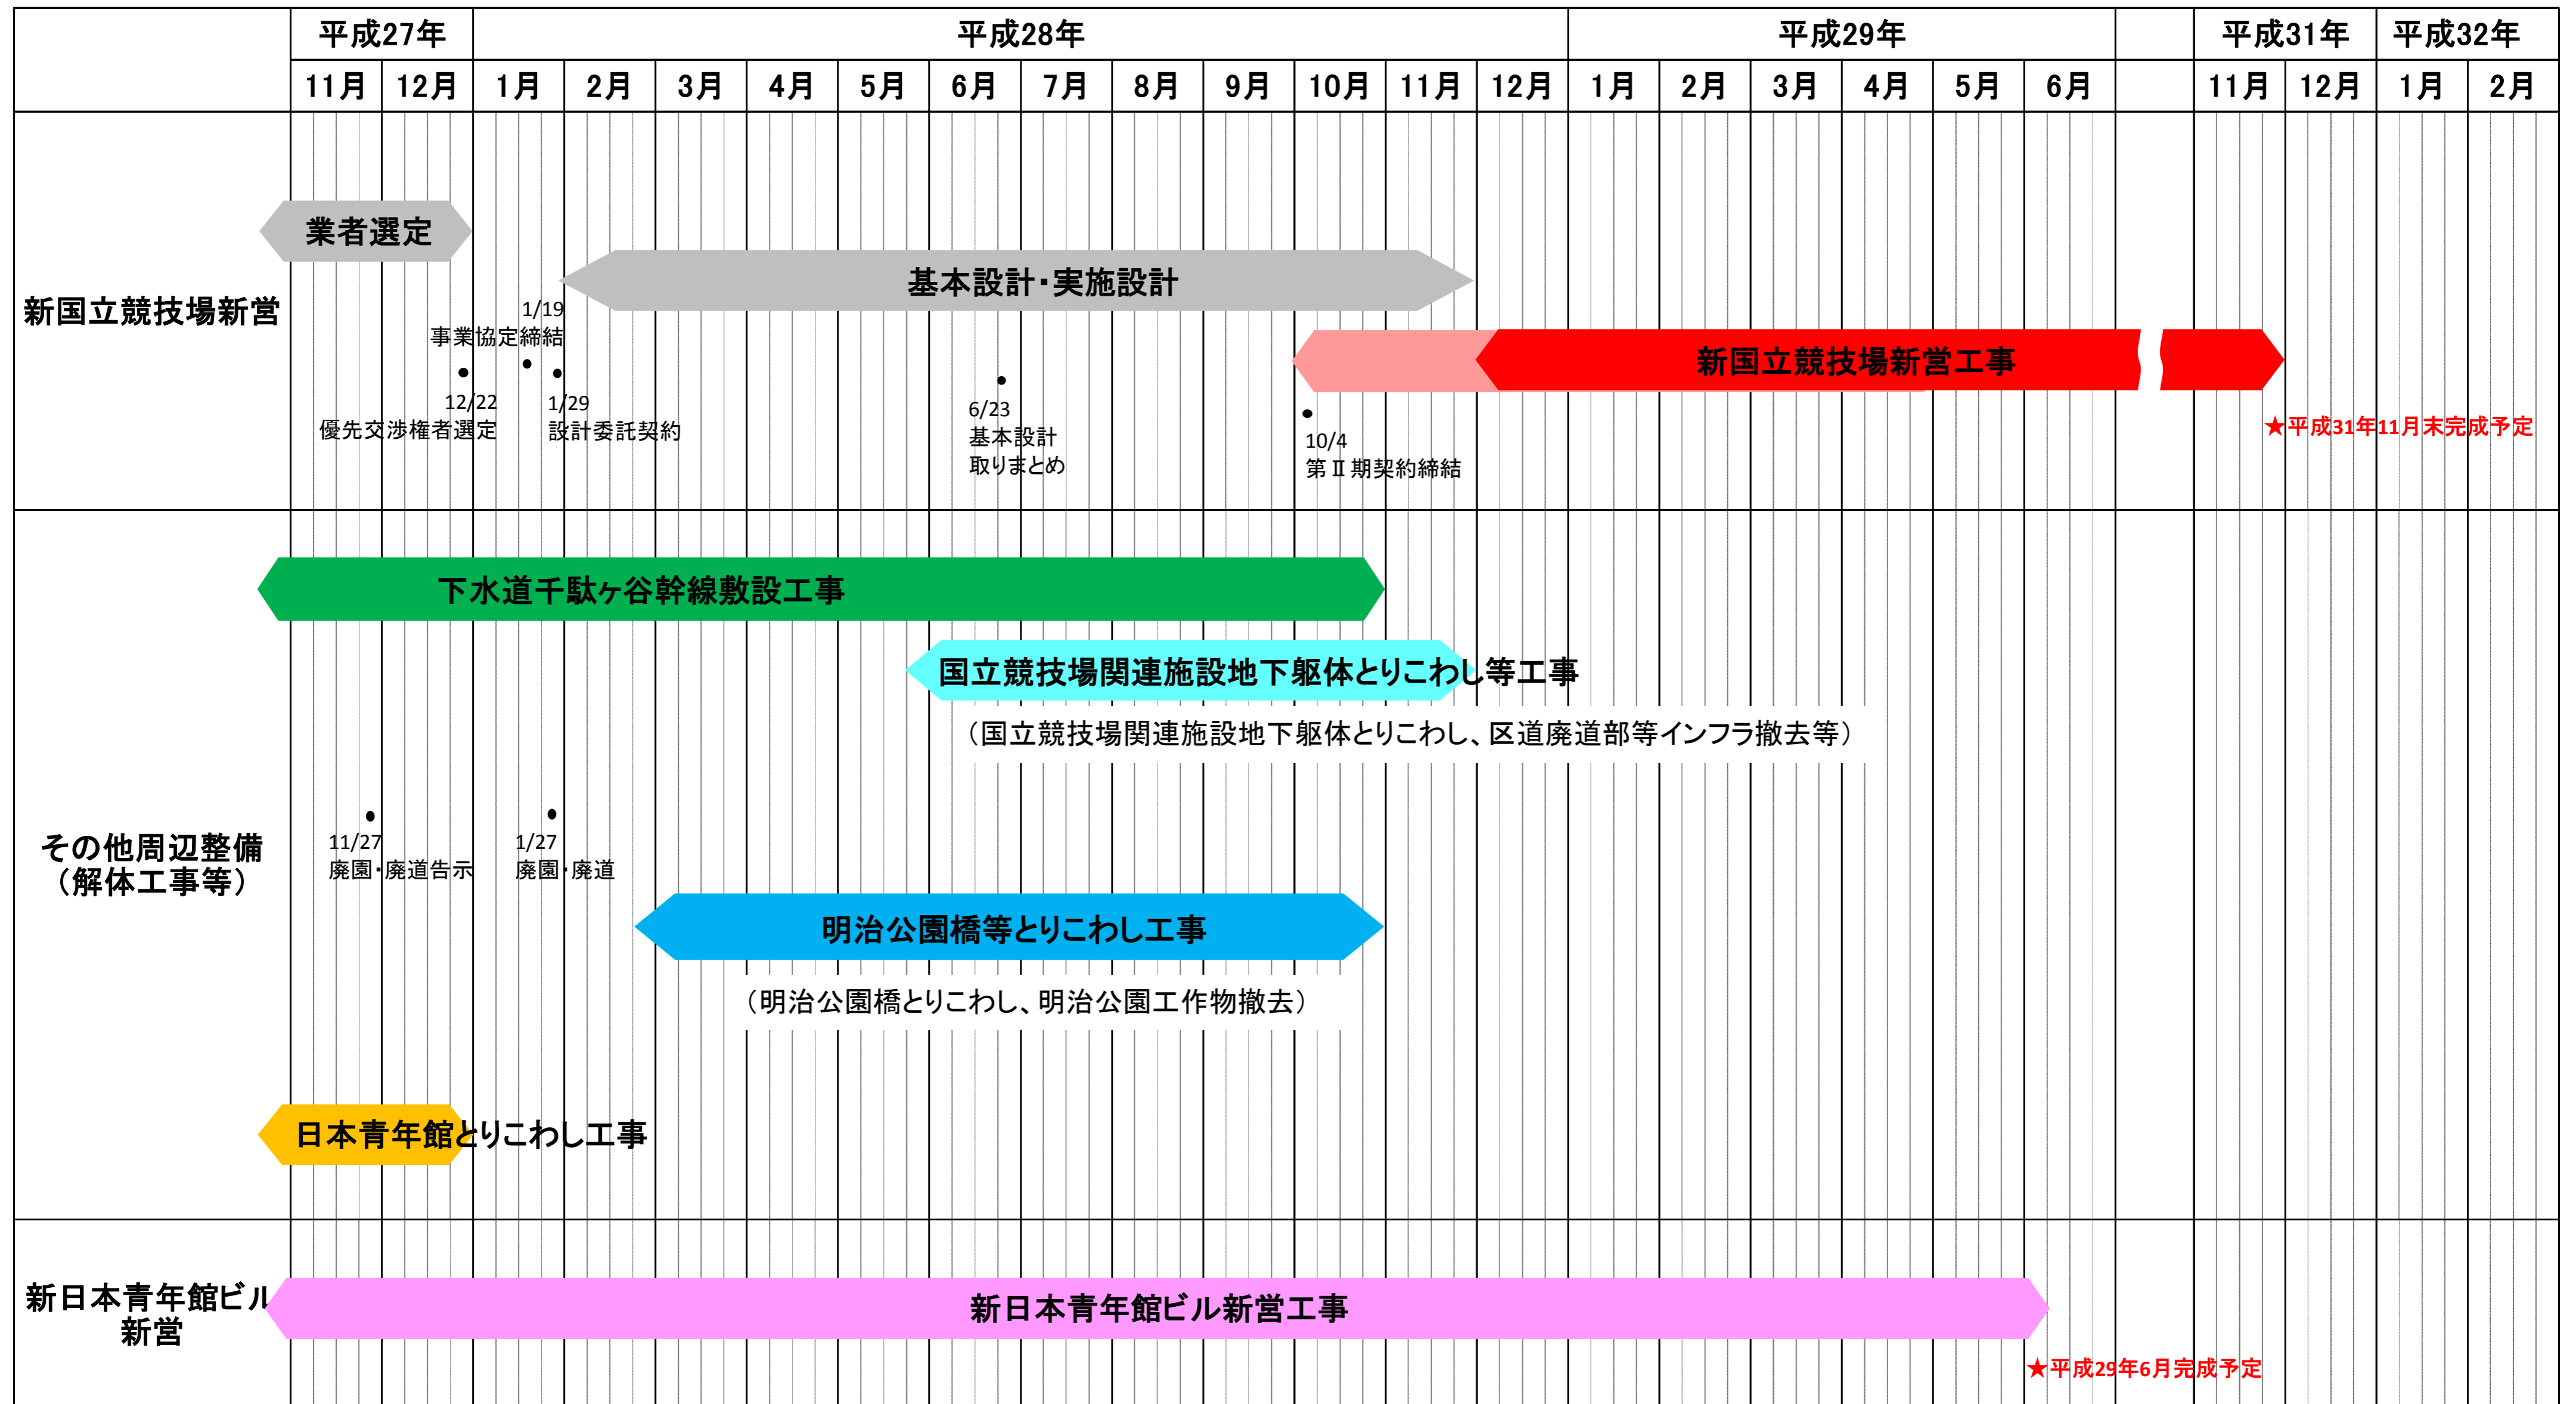

平成28年10月

独立行政法人日本スポーツ振興センター

新国立競技場整備スケジュール

※1 本スケジュールは、現時点における予定です。