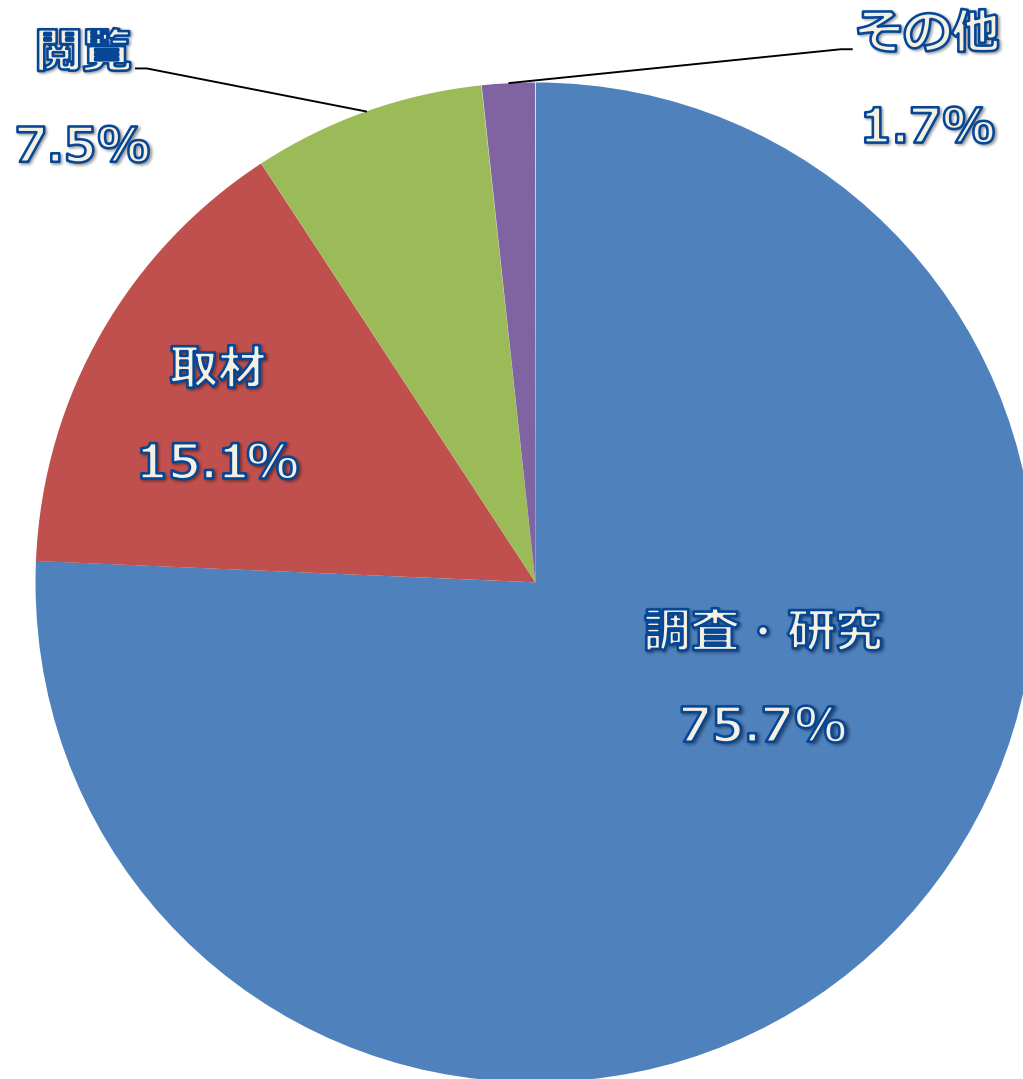

レファレンスルーム利用目的