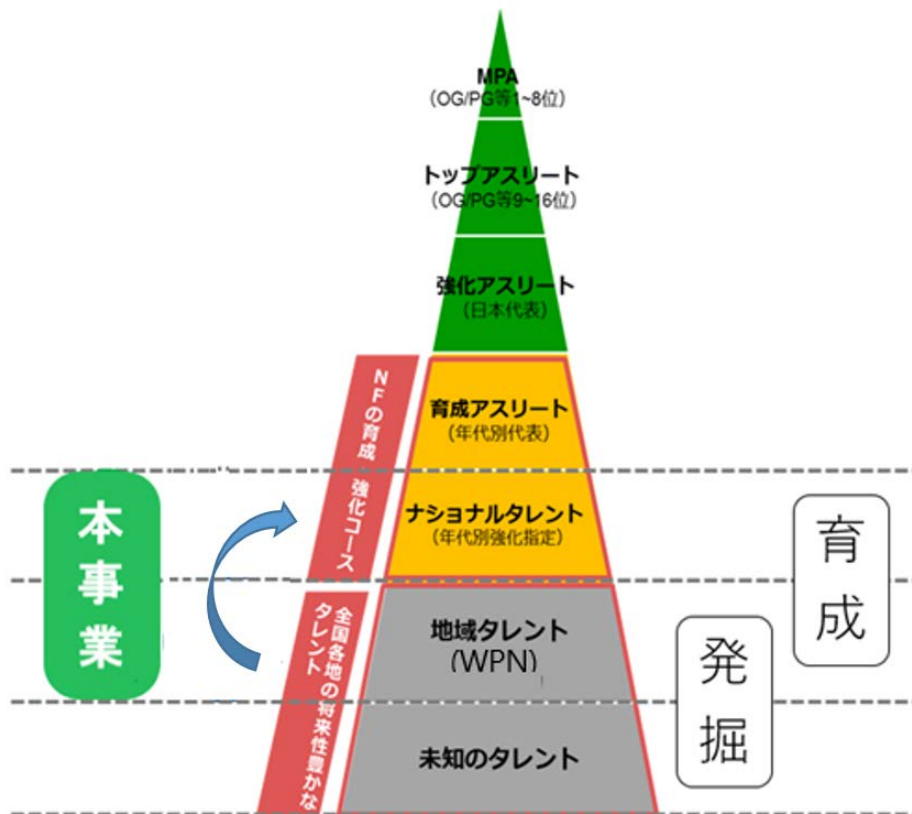

【別紙 1】

事業概要

【目的】

将来性の豊かなタレントを効果的に発掘・育成するとともに、各競技団体での本格的な育成・強化コースに導くことができるよう、育成環境を整備し、強固で持続可能な発掘・育成システムを戦略的に開発・支援する。

地域タレントからナショナルタレントへの
パスウェイを構築する

「競技別コンソーシアムによる地域パスウェイの整備」イメージ図

【令和元年度 受託団体および連携地域一覧】

受託団体名	WPN連携地域
公益社団法人日本ライフル射撃協会	山形県、埼玉県、愛知県
公益財団法人全日本スキー連盟	北海道美深町、福島県、広島県
公益社団法人日本トライアスロン連合	埼玉県、福岡県
公益社団法人日本山岳・スポーツクライミング協会	岩手県、鳥取県、愛媛県