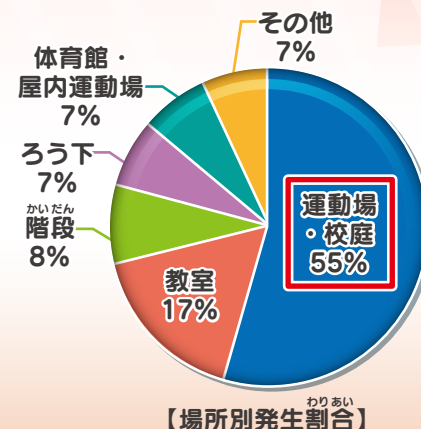

## ～休けい時間中のけがに注意!～

小学校でのけがの半分が、「休けい時間中」に起こっています!

### ① 何年生に多いの?

高学年になると  
けがが増えているよ

全学年で男子のけがは  
女子の2倍起きているよ

### ② どこで一番起こっている?

運動場・校庭!

### ③ どんな事故が多いの?

けがが多い遊具 **ワースト5**

1位 てつぼう 鉄棒

2位 雲てい

3位 ぶらんこ

4位 ジャングルジム

5位 すべり台

こんな事故があったよ!