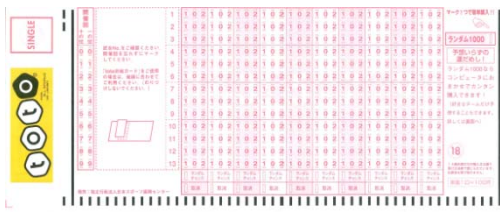

③予想系くじをマークシートで購入

①と②は、タッチパネルを操作し、受付票を出力

③は、記入したマークシートをスキャナーで読み込み、受付票を出力

購入終了！！  
あとは、結果を待つだけ

受付票をレジに持参いただき、くじを発売！！

☆予想系くじは、マークシートをスキャナーで読み込んでも購入可能！！  
コンビニエンスストアでのマークシートを使っでの販売は初めてとなります。

●カルワザステーション