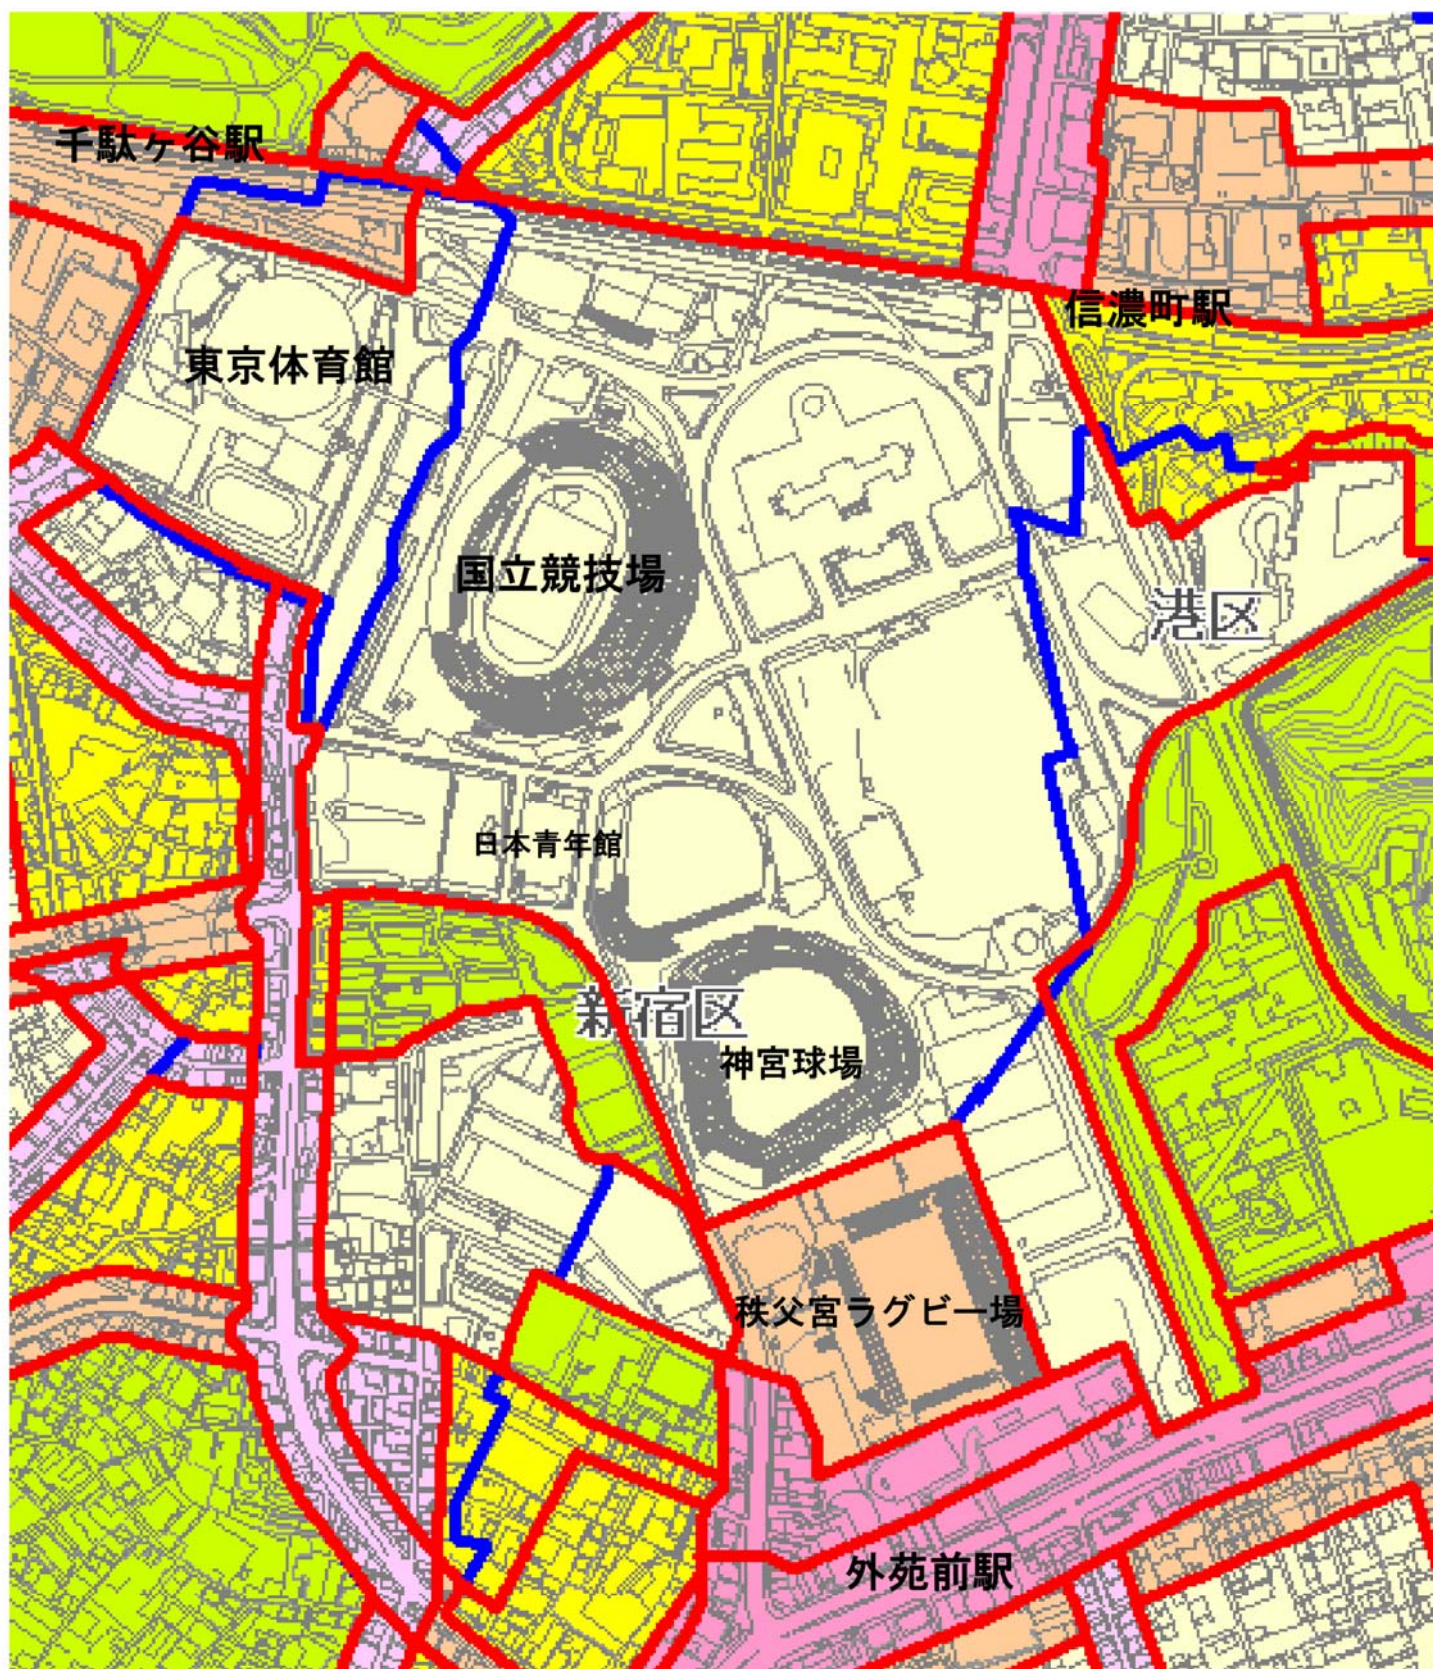

国立霞ヶ丘競技場の周辺地図

●東京都心、霞ヶ丘地区にはスポーツ施設が揃っている。 ●周辺には鉄道施設が整備され、交通の便が非常によい。

- NAASH所有地
- 財務省所有地
- 東京都所有地
- 明治神宮所有地
- (財)機械産業記念事業財団所有地

■現在の都市計画(規制) ①観覧場の用途が規制対象(第二種中高層住居専用地域・文教地区)
 ②高さ上限15m(風致地区) ③都市計画公園内の建築許可 等様々な規制がかかっている。

都市計画図（用途地域）

- 第1種中高層住居専用地域
- 第2種中高層住居専用地域
- 第1種住居地域
- 第2種住居地域
- 近隣商業地域
- 商業地域

第二種風致地区

都市計画公園 緑地

第一種文教地区