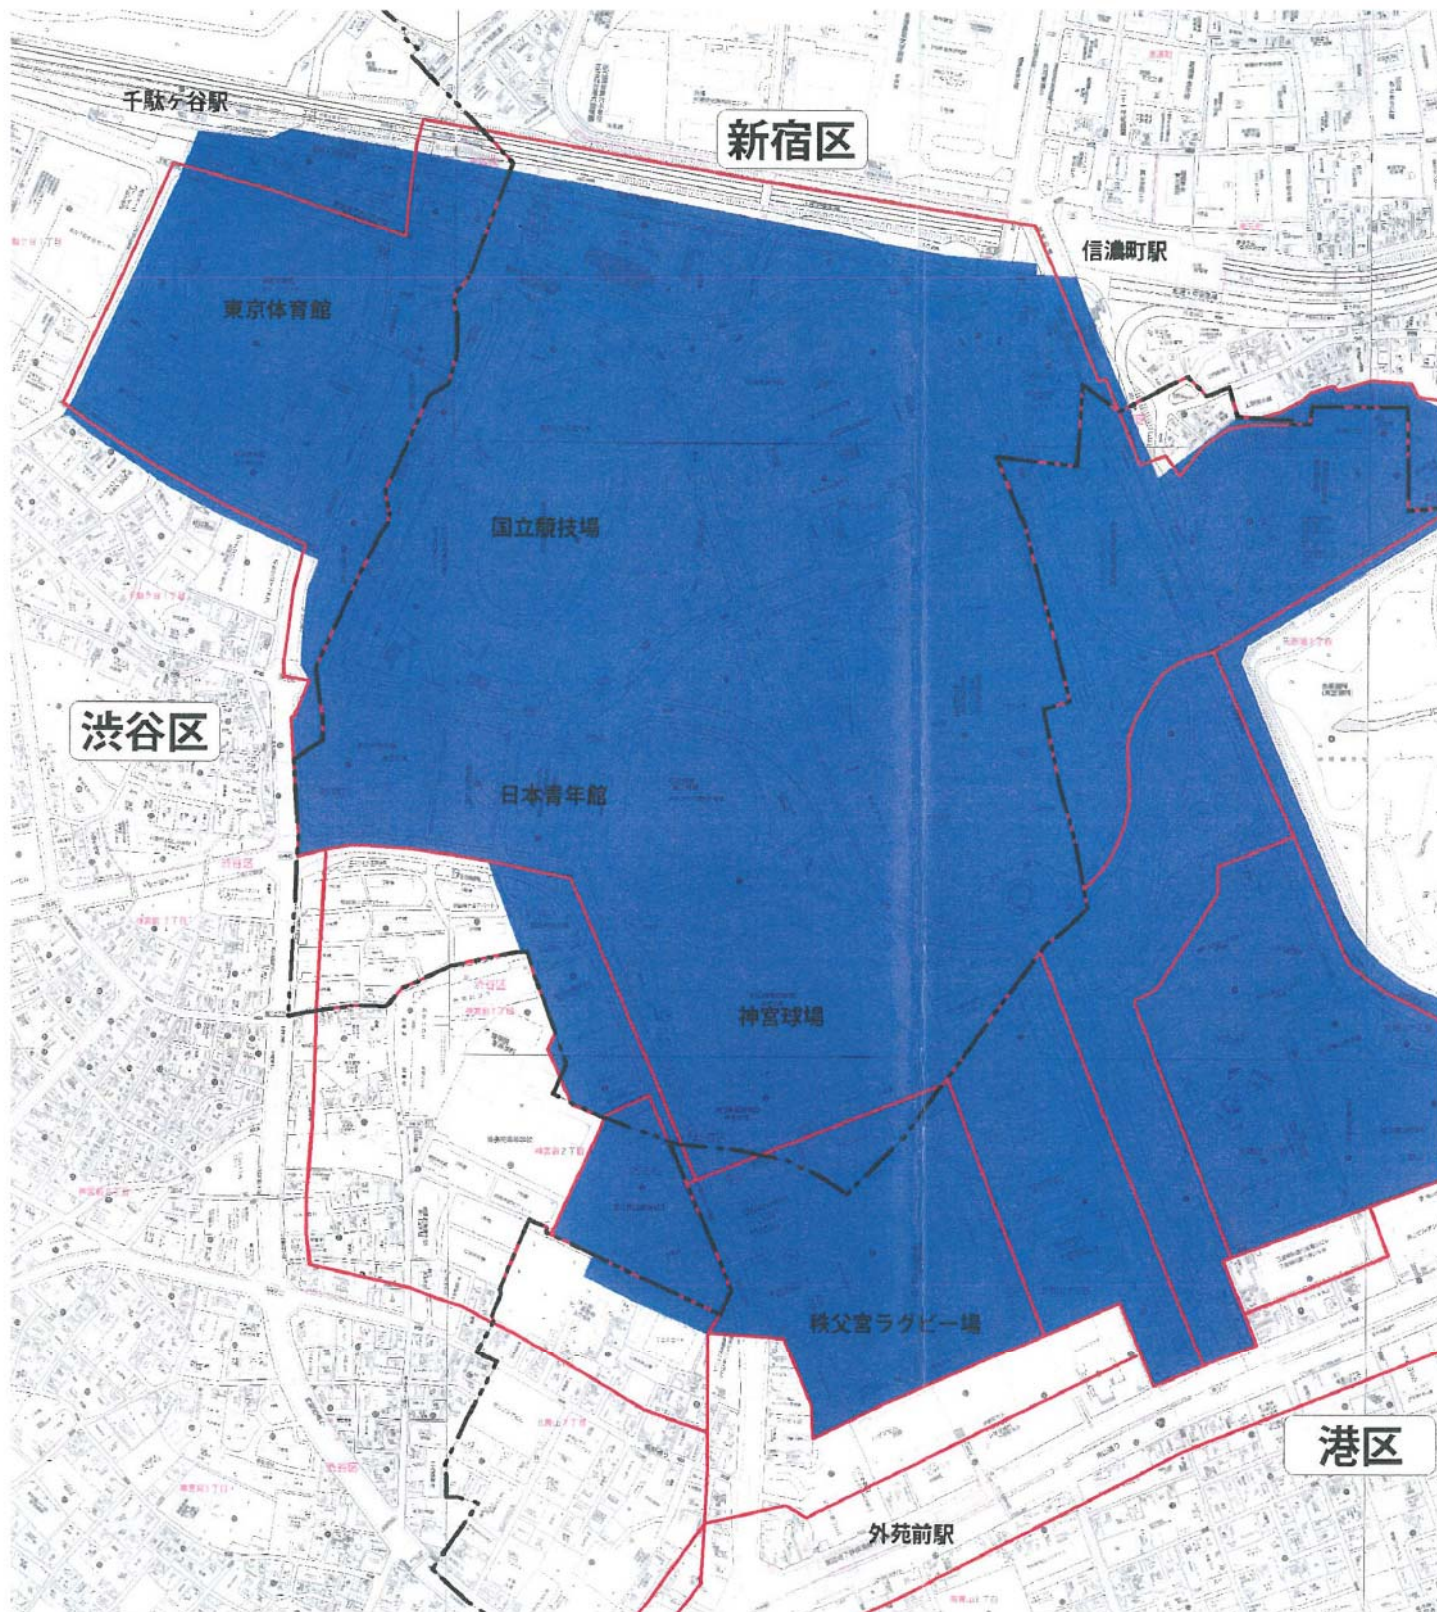

国立霞ヶ丘競技場の周辺地図

●東京都心、霞ヶ丘地区にはスポーツ施設が揃っている。 ●周辺には鉄道施設が整備され、交通の便が非常によい。

- NAASH所有地
- 財務省所有地
- 東京都所有地
- 明治神宮所有地
- (財)機械産業記念事業財団所有地

■現在の都市計画(規制) ①観覧場の用途が規制対象(第二種中高層住居専用地域・文教地区)
 ②高さ上限15m(風致地区) ③都市計画公園内の建築許可 等様々な規制がかかっている。

都市計画図（用途地域）

- 第1種中高層住居専用地域
- 第2種中高層住居専用地域
- 第1種住居地域
- 第2種住居地域
- 近隣商業地域
- 商業地域

第二種風致地区

都市計画公園 緑地

第一種文教地区