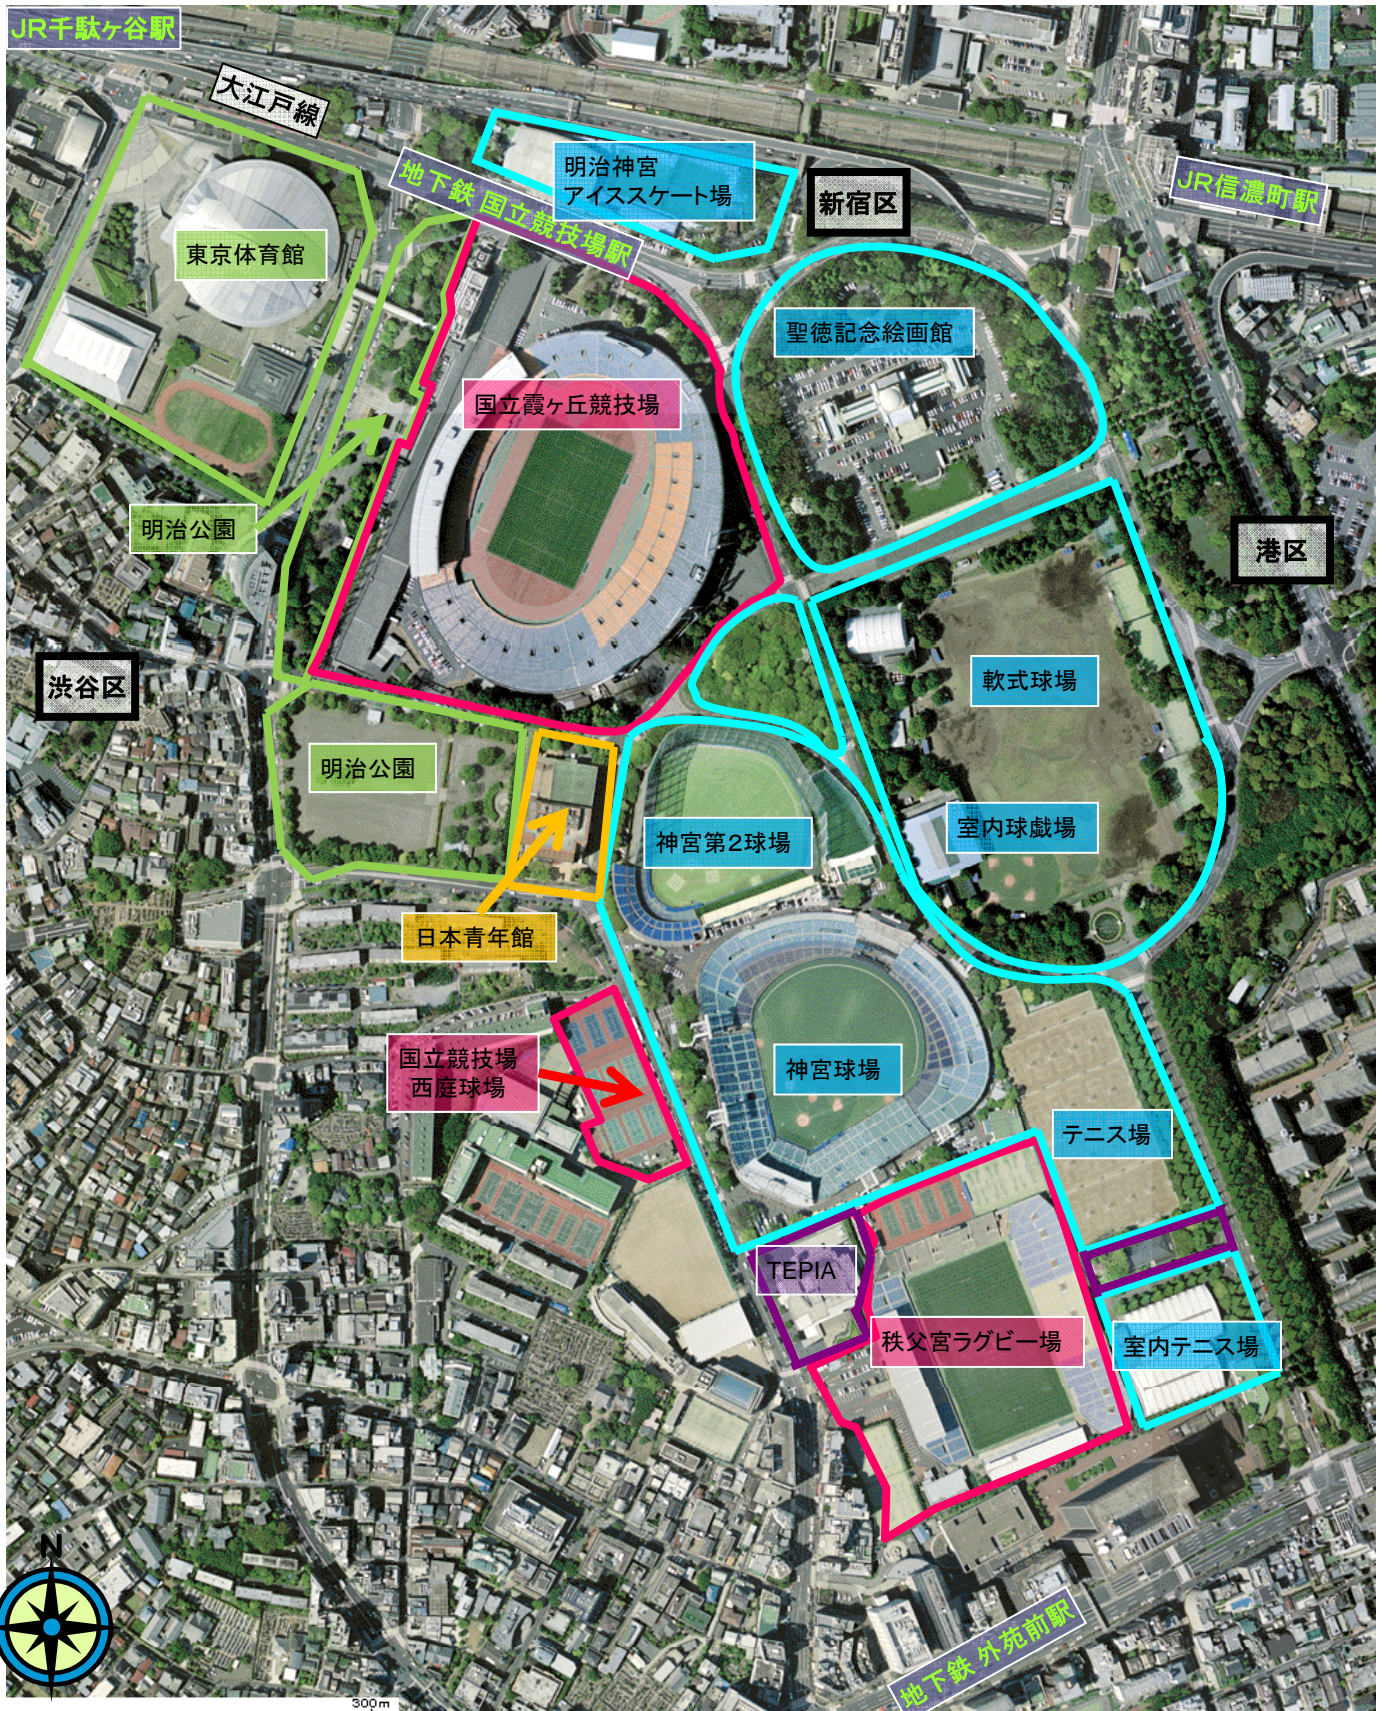

国立霞ヶ丘競技場の周辺地図

●東京都心、霞ヶ丘地区にはスポーツ施設が揃っている。 ●周辺には鉄道施設が整備され、交通の便が非常によい。

- NAASH所有地
- 財務省所有地
- 東京都所有地
- 明治神宮所有地
- (財)機械産業記念事業財団所有地

■現在の都市計画(規制) ①観覧場の用途が規制対象(第二種中高層住居専用地域・文教地区)
 ②高さ上限15m(風致地区) ③都市計画公園内の建築許可 等様々な規制がかかっている。

都市計画図（用途地域）

- 第1種中高層住居専用地域
- 第2種中高層住居専用地域
- 第1種住居地域
- 第2種住居地域
- 近隣商業地域
- 商業地域

第二種風致地区

都市計画公園 緑地

第一種文教地区